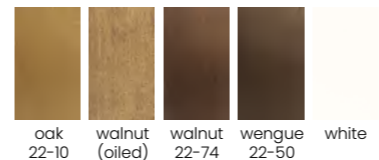

LEG COLOURS