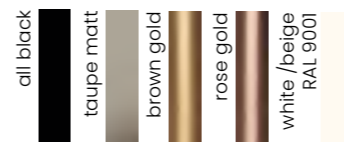

LEG COLOURS