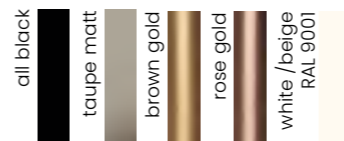

LEG COLOURS