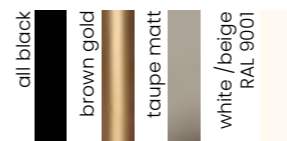

LEG COLOURS