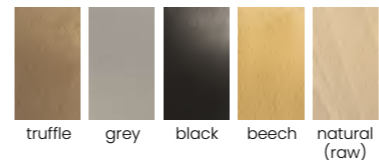

LEG COLOURS