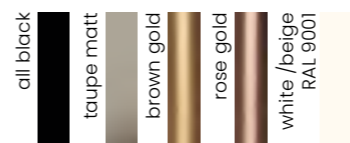

LEG COLOURS